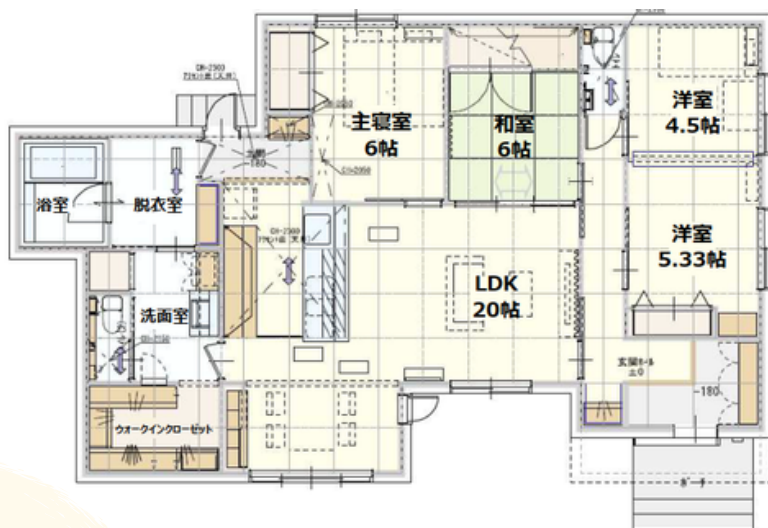

家は、性能。

一条工務店

当日このチラシをお持ちいただくと…
最大 8000円 QUOカードプレゼント！！

実際の標準設備を
ご確認くださいませ！

開放感のある
明るいお家
をご体感ください♪

松前エリア

Open House

6 / 27 土 28 日 10:00 - 17:00

伊予郡松前町エリア
平屋
GRAND SMART 33坪
場所はこちら↓

ご来場いただいた方に
ノベルティプレゼント！

現場：愛媛県伊予郡松前町永田109番1

予約無しでもご見学可能です！！

ご予約は右のQRコード または お電話 から！

株式会社 一条工務店 松山パル東展示場

☎ 089-903-8567

〒791-8004 松山市鴨川2丁目17-33