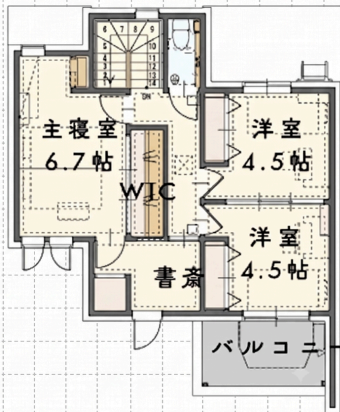

2棟同時 完成見学会開催

7/ 4 sat · 5 sun
10:00 ▶ 17:00

イベント予約で
プレゼント！

最大 6,000円分のQUOカードプレゼント！！
※初めての展示場ご来場予約+貸出タブレットをご視聴いただき出題されるクイズに全問正解でプレゼント

ご予約はこちらの
QRコードかお電話から！

松山市余戸エリア
2階建て(耐水害住宅仕様)
GRAND SMART 33坪

場所はこちら↓

伊予市宮下エリア
平屋
GRAND SMART 32坪

場所はこちら↓

家族の団らんと個人の時間を
両立できる、収納力抜群の家

21帖の大空間LDKと、
家事動線が完璧なワンフロアの家

お問合せ先はこちら
株式会社 一条工務店 松前東展示場

☎ 089-961-8811

〒791-3152 伊予郡松前町永田525

家は、性能。

一条工務店