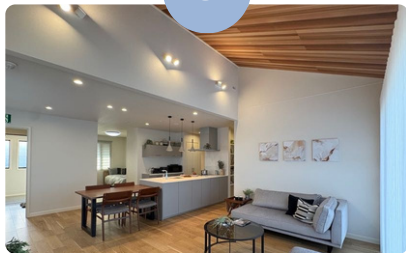

34坪3LDK 西条市

住所

愛媛県西条市丹原町エリア

期間

ご入居されている物件のため、
候補日をいただけますと幸いです。

#猫と暮らす設計 #25畳LDK
#スタディコーナー #太陽光 #全館空調

5