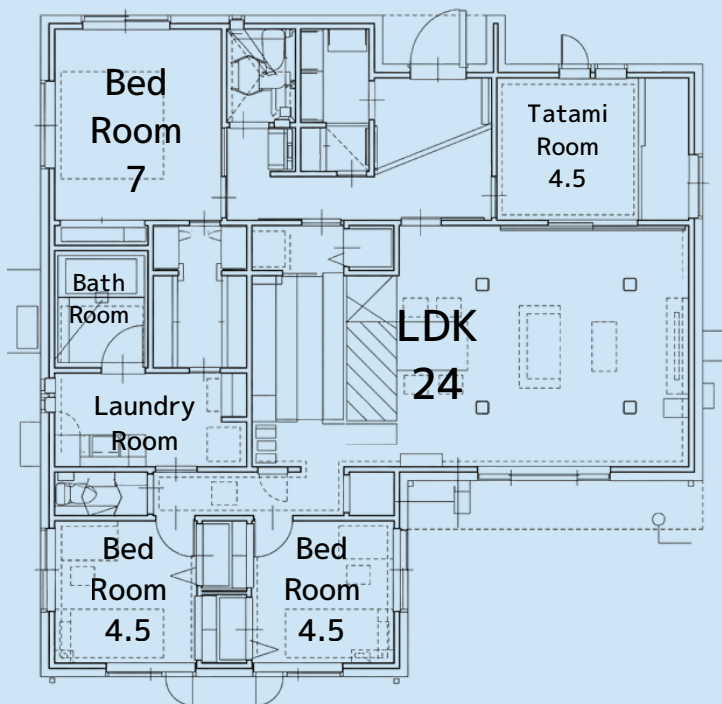

家は、性能。

一条工務店

4LDK

便利な収納が豊富で
すっきりした空間を保てる住まい

展示場だけでは分からない、実際のサイズ感
36坪の平屋で叶えた、家族みんなが主役の暮らし

■ ご見学物件概要

- ・Type : GRAND SMART
- ・構造 : 平屋
- ・間取り : 4LDK
- ・建物面積 : 36坪
- ・特徴 : 全館床暖房
シアタールーム
うるケア
(自動保湿で冬の乾燥ともおさらば！)
ウォークインクローゼット
(収納豊富なお家です！
収納の参考には是非！)