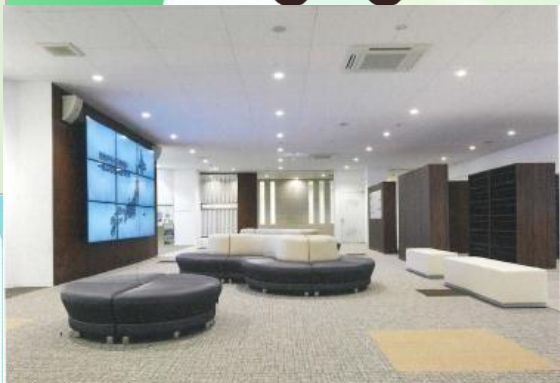

住まいの体験会

皆様のご参加をお待ちしております。

★ 免震体験コーナー

阪神大震災と同じ揺れを体感
本当に安心して暮らすことができる
「免震住宅」とは！
震度7の揺れを制震住宅と免震住宅の
2種類で体験することができます！

★ 温熱環境実験棟

一条工務店でご建築いただいた
ほとんどのお客様が採用している
「床暖房」の快適性！

大きな冷蔵庫の中に
床暖房とエアコンの部屋を
設置した施設です。夏場でも
お客様自身で暖かさの違いを
ご体感いただけます！

★ 比較体験コーナー

展示場では確認しづらい性能を
目で見て、体感して納得！

四季を通じて快適に過ごせる気密性や
断熱性の秘密を、実験機で見たり
触れたりしながら体感できます！

★ スケルトン構造模型

日本一省エネな住宅 i-
smartの構造を
見やすくした
スケルトン型の住宅

四国ハウジングテクノロジーセンター

香川県坂出市沖の浜30-69
★駐車場有 高速代金、昼食無料

New

耐水害住宅体験

全国ニュース
でも取り上げ
られました！

託児所完備で
小さなお子様と一緒
でもゆっくりと御見学
可能です！

★ ショールーム見学

8つのショールームから
キッチン、洗面台や外壁、屋根材まで見る
ことができます

松前展示場

TEL: 089-942-1001

家は、性能。