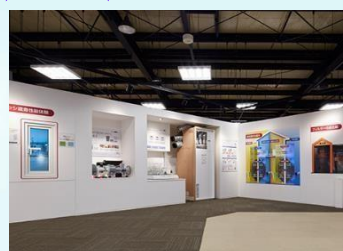

住まいの体験会

皆様のご参加を
お待ちしております。

免震体験コーナー

阪神大震災と同じ揺れを体感
本当に安心して暮らすことができる
「免震住宅」とは！

震度7の揺れを制震住宅と免震住宅の
2種類で体験することができます！

温熱環境実験棟

一条工務店でご建築いただいた
ほとんどのお客様が採用している
「床暖房」の快適性！

大きな冷蔵庫の中に
床暖房とエアコンの部屋を
設置した施設です。夏場でも
お客様自身で暖かさの違いを
ご体感いただけます！

比較体験コーナー

展示場では確認しづらい性能を
目で見て、体感して納得！

四季を通じて快適に過ごせる気密性や
断熱性の秘密を、実験機で見たり
触れたりしながら体感できます！

スケルトン構造模型

日本一省エネな住宅 i-
smartの構造を
見やすくした
スケルトン型の住宅

四国ハウジングテクノロジーセンター

香川県坂出市沖の浜30-69
★駐車場有 高速代金、昼食無料

耐水害住宅体験

全国ニュース
でも取り上げ
られました！

託児所完備で
小さなお子様と一緒
でもゆっくりと御見学
可能です！

ショールーム見学

8つのショールームから
キッチン、洗面台や外壁、屋根材まで見るこ
とができます

新居浜中央展示場

TEL: 0897-31-0621

家は、性能。

一条工務店