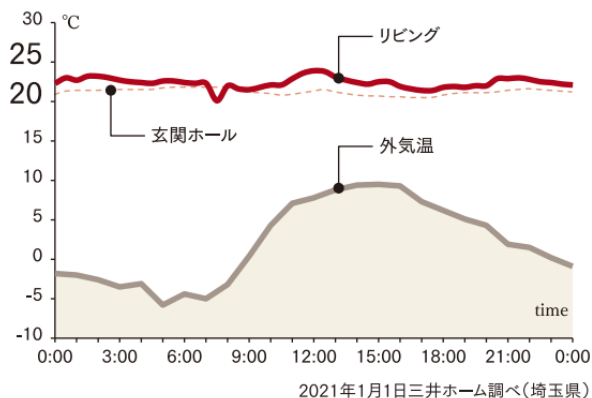

CHECK
3

太陽光 約12^{kWh}+蓄電池搭載を搭載

EX. ^{※1}