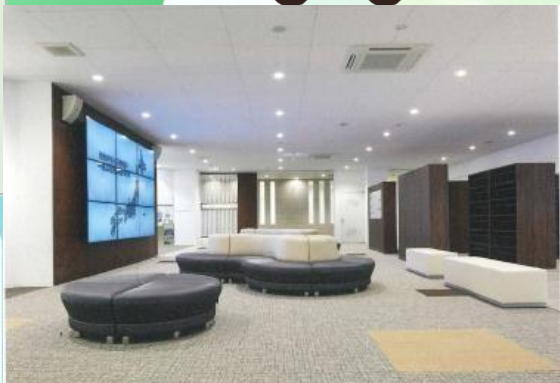

住まいの体験会

皆様のご参加をお待ちしております。

★ 免震体験コーナー

阪神大震災と同じ揺れを体感
本当に安心して暮らすことができる
「免震住宅」とは！
震度7の揺れを制震住宅と免震住宅の
2種類で体験することができます！

★ 温熱環境実験棟

一条工務店でご建築いただいた
ほとんどのお客様が採用している
「床暖房」の快適性！

大きな冷蔵庫の中に
床暖房とエアコンの部屋を
設置した施設です。夏場でも
お客様自身で暖かさの違いを
ご体感いただけます！

★ 比較体験コーナー

展示場では確認しづらい性能を
目で見て、体感して納得！

四季を通じて快適に過ごせる気密性や
断熱性の秘密を、実験機で見たり
触れたりしながら体感できます！

★ スケルトン構造模型

日本一省エネな住宅 i-
smart の構造を
見やすくした
スケルトン型の住宅

四国ハウジングテクノロジーセンター

香川県坂出市沖の浜30-69
★駐車場有 高速代金、昼食無料

New 耐水害住宅体験

全国ニュース
でも取り上げ
られました！

託児所完備で
小さなお子様と一緒
でもゆっくりと御見学
可能です！

★ ショールーム見学

8つのショールームから
キッチン、洗面台や外壁、屋根材まで見る
ことができます

【松前東展示場】
089-961-8811

家は、性能。

一条工務店