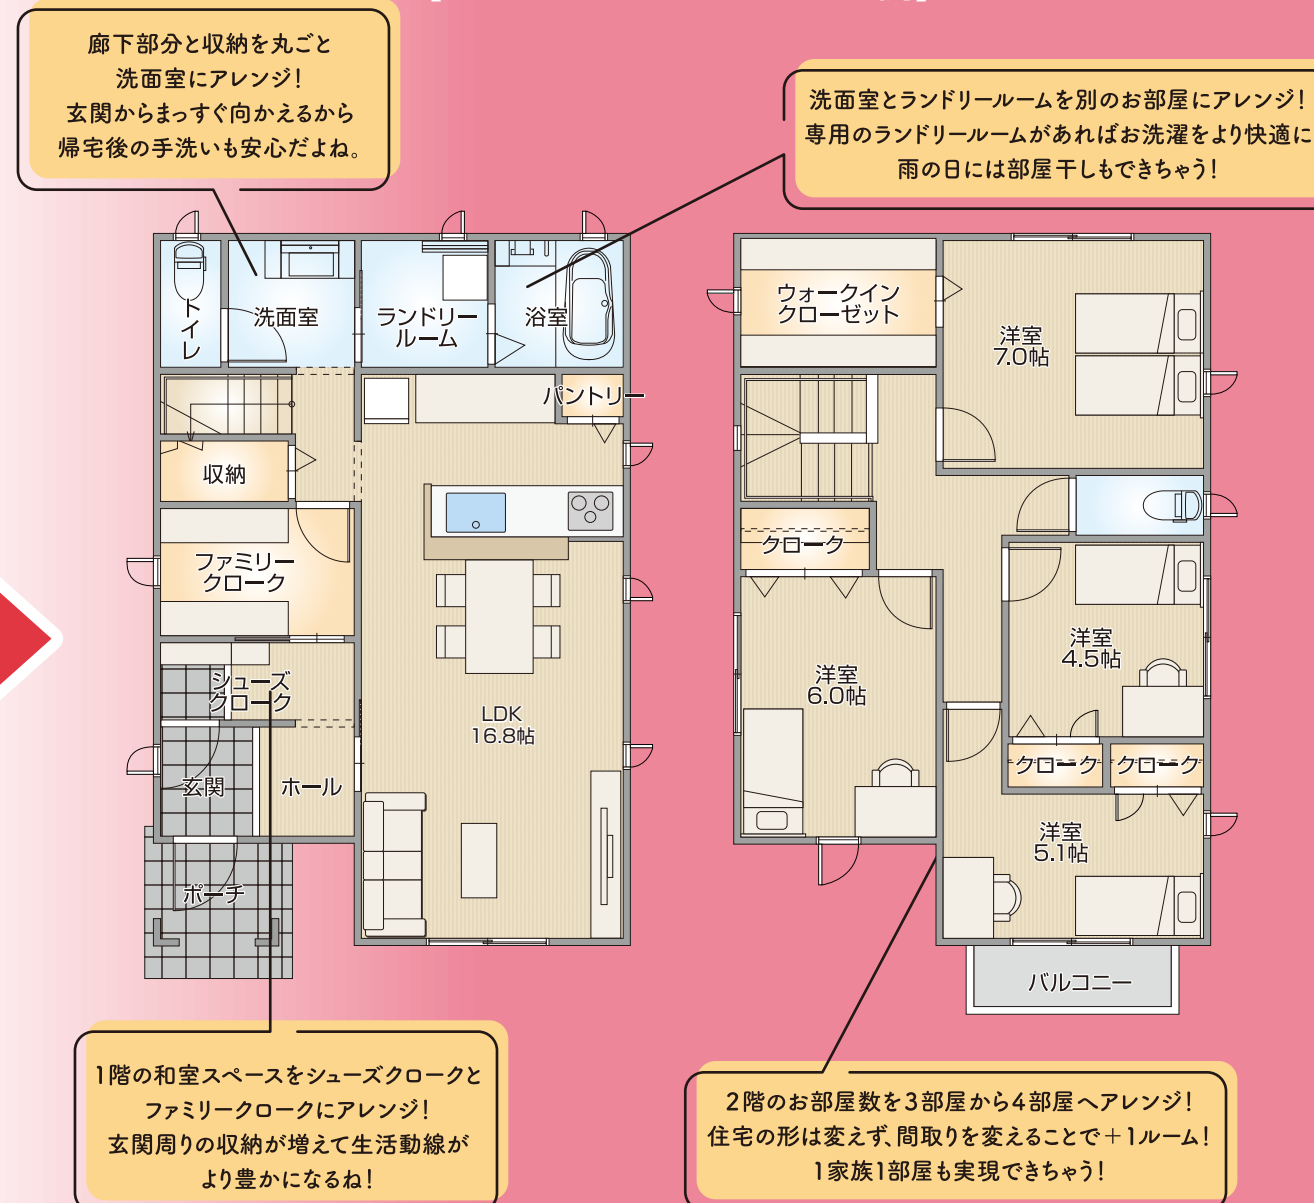

52種類の
豊富な
ラインナップ

土地探しから始める、自分らしい住まい「セレクトリアル」が叶えます。

より自分らしく
アレンジ

セレクトリアル Select R

セレクトリアルなら52種類のプランパッケージから土地の形状や自分好みに合わせたプランをセレクト。三井ホーム品質をよりリーズナブルにご提供いたします。

【セレクトプラン プラン例】

セレクトアレンジ Select A

プランパッケージからお選びいただいた内容をお客様のご要望に合わせてアレンジ。ご自身の生活スタイルに合わせたセミオーダー住宅。

【セレクトアレンジ プラン例】

参考価格

- 【施工床面積】 116.43㎡ (35.22坪)
- 【延床面積】 114.24㎡ (34.56坪)
- 【1F床面積】 57.13㎡ (17.28坪)
- 【2F床面積】 57.13㎡ (17.28坪)
- 【間取り】 4SLDK

本体工事価格

2,585万円 (税込) (2,350万円) (税別)

※本体工事以外の付帯工事、諸費用などは別途必要となります。詳しくは、営業担当までご相談ください。

外観イメージ例

憧れを、かたちに。

三井ホーム