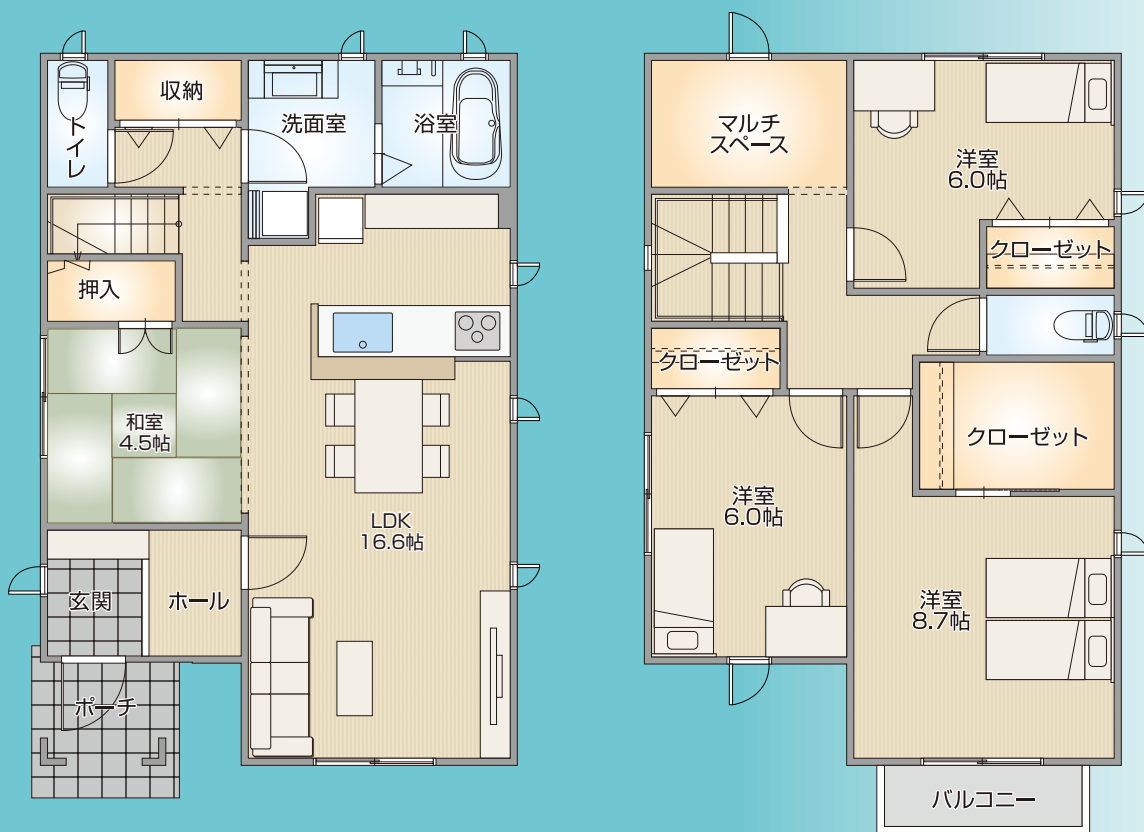

52種類の
豊富な
ラインナップ

土地探しから始める、自分らしい住まい「セレクトリアル」が叶えます。

より自分らしく
アレンジ

セレクトリアル Select R

セレクトリアルなら52種類のプランパッケージから土地の形状や自分好みに合わせたプランをセレクト。三井ホーム品質をよりリーズナブルにご提供いたします。

【セレクトプラン プラン例】

セレクトアレンジ Select A

プランパッケージからお選びいただいた内容をお客様のご要望に合わせてアレンジ。ご自身の生活スタイルに合わせたセミオーダー住宅。

【セレクトアレンジ プラン例】

参考価格

- 【施工床面積】 116.43㎡ (35.22坪)
- 【延床面積】 114.24㎡ (34.56坪)
- 【1F床面積】 57.13㎡ (17.28坪)
- 【2F床面積】 57.13㎡ (17.28坪)
- 【間取り】 4SLDK

本体工事価格

2,585万円 (税込) (2,350万円) (税別)

※本体工事以外の付帯工事、諸費用などは別途必要となります。詳しくは、営業担当までご相談ください。

外観イメージ例

憧れを、かたちに。

三井ホーム